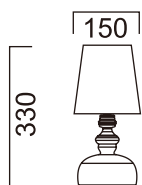

Patent Pending

MiniBaroqueSeries

檯燈 (迷你巴洛克系列)

產品尺寸：150x330mm

產品重量：0.7kg

產品材質：陶瓷

頻率範圍：120V/60HZ

搭配接頭：E14