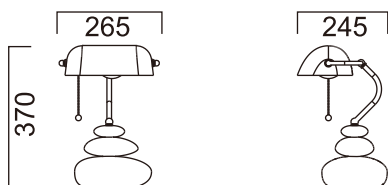

Patent Pending

BK01DKH

BK01HKH

BK01CKH

BaroqueSeries

銀行燈(巴洛克系列)

產品尺寸：265x230x370mm

產品重量：1.7kg

產品尺寸：265x245x370mm

產品重量：1.7kg

產品材質：玻璃/金屬/陶瓷

頻率範圍：60HZ

搭配接頭：E27

Patent Pending

BK03DKK

BK03HKK

Patent Pending

BK05GGI

BK05HGI

BK05CGI

ZenSeries

銀行燈(禪系列)

產品尺寸：265x245x370mm

產品重量：1.9kg

產品材質：玻璃/金屬/陶瓷

頻率範圍：60HZ

搭配接頭：E27

Patent Pending

MiniBaroqueSeries

檯燈 (迷你巴洛克系列)

產品尺寸：150x330mm

產品重量：0.7kg