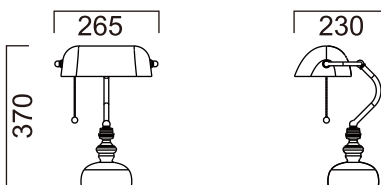

BaroqueSeries

銀行燈(巴洛克系列)

產品尺寸：265x230x370mm

產品重量：1.7kg

產品材質：玻璃/金屬/陶瓷

頻率範圍：60HZ

搭配接頭：E27