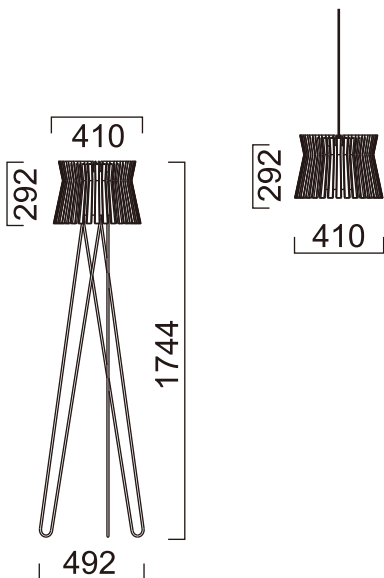

Patent Pending

CrownSeries

吊燈/落地燈(皇冠系列)

落地燈

產品尺寸: 492x1744mm

落地燈

產品尺寸: 410x292mm

產品材質: 塑膠/金屬

頻率範圍: 120V/60HZ

搭配接頭: E27