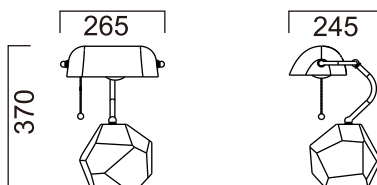

Patent Pending

BK01DKH

BK01HKH

BK01CKH

BaroqueSeries

銀行燈(巴洛克系列)

產品尺寸：265x230x370mm

產品重量：1.7kg

產品尺寸：265x245x370mm

產品重量：1.7kg

產品材質：玻璃/金屬/陶瓷

頻率範圍：60HZ

搭配接頭：E27

Patent Pending

BK03DKK

BK03HKK

產品材質：陶瓷

頻率範圍：120V/60HZ

搭配接頭：E14

Patent Pending

CrownSeries

檯燈(皇冠系列)

產品尺寸：440x753mm

產品材質：塑膠/金屬

CrownSeries

吊燈/落地燈(皇冠系列)

落地燈

產品尺寸: 492x1744mm

落地燈

產品尺寸: 410x292mm

產品材質: 塑膠/金屬

頻率範圍: 120V/60HZ