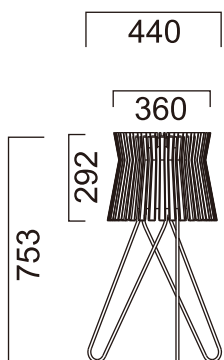

CrownSeries

檯燈(皇冠系列)

產品尺寸：440x753mm

產品材質：塑膠/金屬

頻率範圍：120V/60HZ

搭配接頭：E27