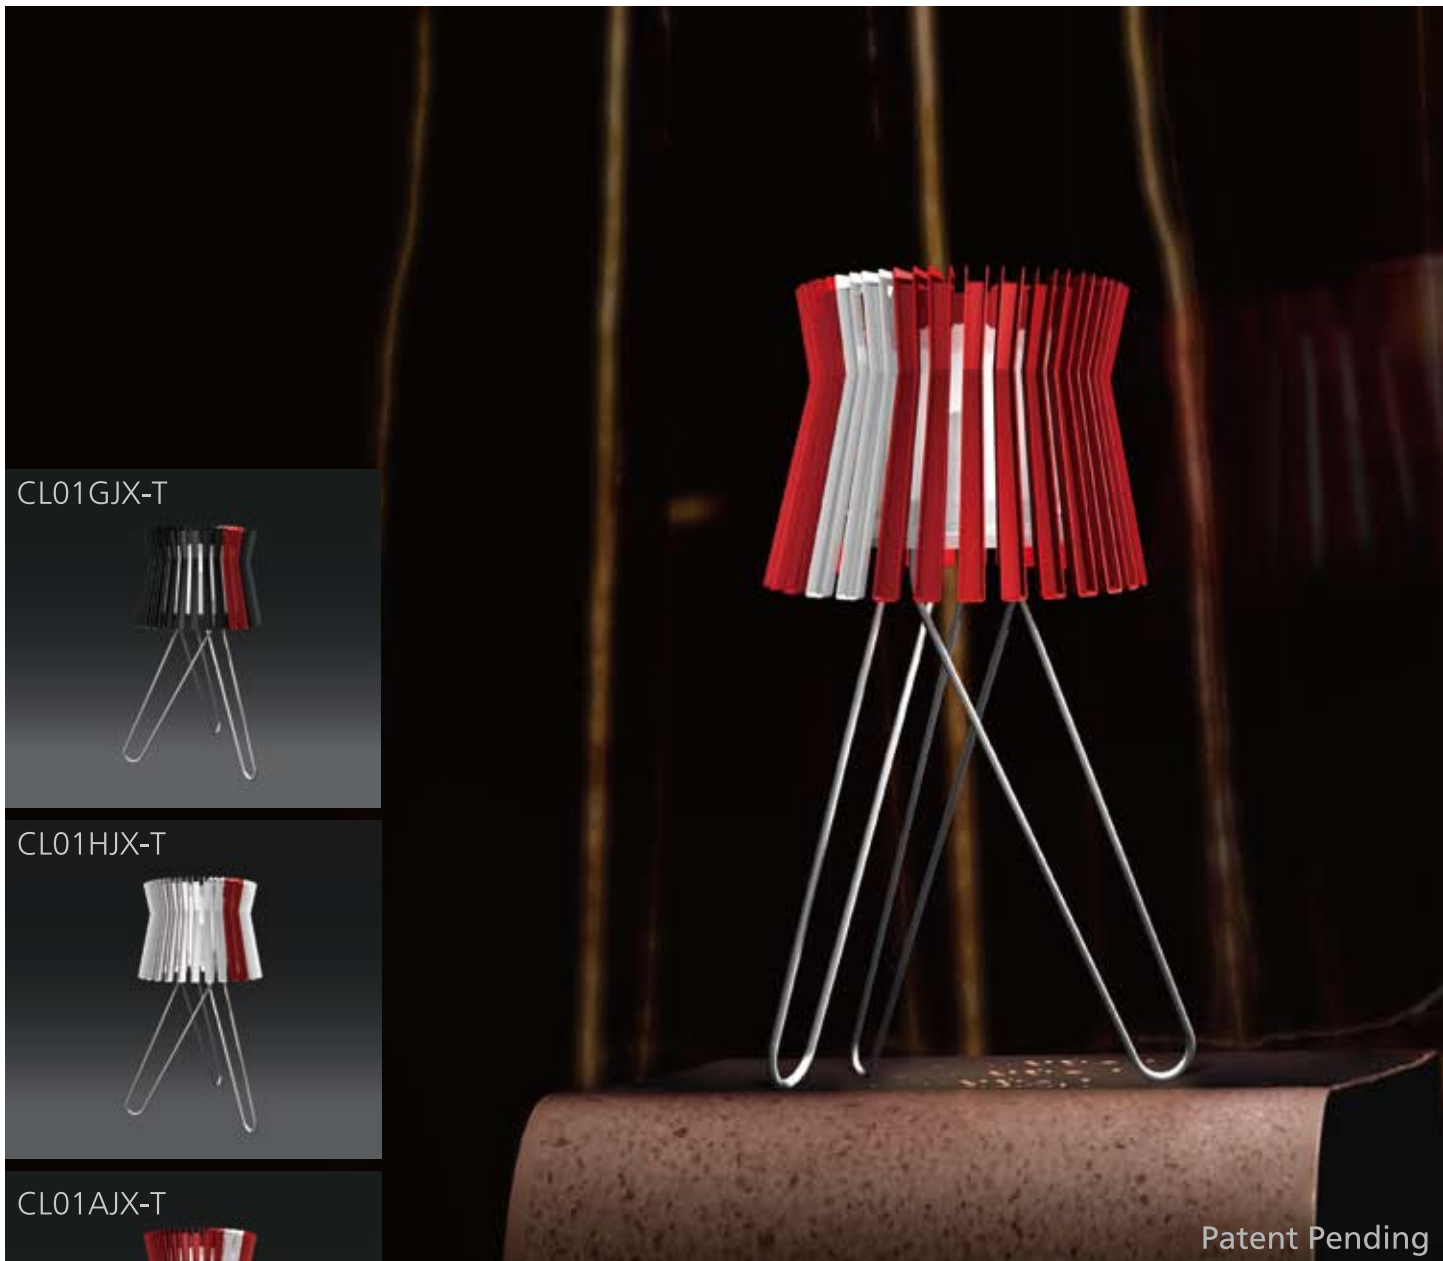

Ceiling Lamp

Patent Pending