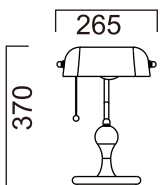

Patent Pending

BK01DKH

BK01HKH

BK01CKH

BaroqueSeries

銀行燈(巴洛克系列)

產品尺寸：265x230x370mm

產品重量：1.7kg

產品尺寸：265x245x370mm

產品重量：1.7kg

產品材質：玻璃/金屬/陶瓷

頻率範圍：60HZ

搭配接頭：E27

Patent Pending

BK03DKK

BK03HKK

BK03CKK

RippleSeries

銀行燈(水波紋系列)

產品尺寸：265x255x370mm

產品重量：1.7kg

產品材質：玻璃/金屬/陶瓷

頻率範圍：60HZ

搭配接頭：E27

Patent Pending

BK05GGI

BK05HGI

BK05CGI

ZenSeries

銀行燈(禪系列)

產品尺寸：265x245x370mm

產品重量：1.9kg